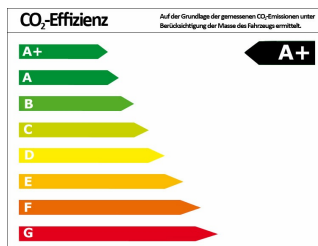

Preis: 11.490 € MwSt. ausweisbar

Fahrzeugnummer: 5124

Fahrzeugdaten

Leistung	88 kW (120 PS)
Erstzulassung	12/2015
Farbe	grau ()

Verbrauch und Umwelt

Effizienzklasse	A+
CO ₂ -Ausstoß komb.*	88 g/km
Verbr. innerorts*	4,40 l/100km
Verbr. außerorts*	3,20 l/100km
Verbr. kombiniert*	3,30 l/100km