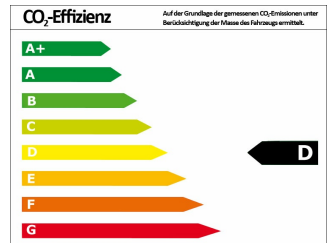

VW Polo 1.2 Style

Gebrauchtfahrzeug

Druckdatum: 05.06.2020

Preis: 7.290 €

Fahrzeugnummer: 4729

Fahrzeugdaten

Leistung	51 kW (69 PS)
Erstzulassung	12/2011
Farbe	schwarz ()

Verbrauch und Umwelt

Effizienzklasse	D
CO₂-Ausstoß komb.*	128 g/km
Verbr. innerorts*	7,30 l/100km
Verbr. außerorts*	4,50 l/100km
Verbr. kombiniert*	5,50 l/100km

*) Weitere Informationen zum offiziellen Kraftstoffverbrauch und den offiziellen spezifischen CO₂-Emissionen neuer Personenkraftwagen können dem „Leitfaden über den Kraftstoffverbrauch, die CO₂-Emissionen und den Stromverbrauch neuer Personenkraftwagen“ entnommen werden, der an allen Verkaufsstellen und bei der Deutschen Automobil Treuhand GmbH (DAT) unentgeltlich erhältlich ist.

Ausstattung

- Leichtmetallfelgen
- Elektron. Stabilitätsprogramm (ESP)
- Antiblockiersystem (ABS)
- Klimaanlage
- Garantie
- Tagfahrlicht
- MP3
- Außenspiegel elektrisch
- Wegfahrsperre
- Servolenkung
- Sitzheizung
- Elektr. Fensterheber
- Adaptives Kurvenlicht
- ASR
- Regensensor
- Alcantara

Autohaus Fröhlich GmbH Ostendstrasse

Ostendstr. 154 · 90441 Nürnberg

Tel.: 0911-95408-40 · Fax: · info@autohaus-froehlich.de

Für die inhaltliche Richtigkeit der Darstellung wird keine Haftung übernommen. Es handelt sich nicht um ein konkretes annahmefähiges Angebot. Zwischenverkauf der Produkte vorbehalten. Verbindliche Informationen nur bei Ihrem Partner Autohaus Fröhlich GmbH Ostendstrasse.