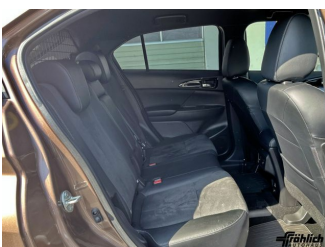

MITSUBISHI Eclipse Cross

Gebrauchtwagen

Druckdatum: 03.12.2024

Fahrzeugnummer: AM-04BRA1UF_6462

Preis: 24.590 € MwSt. ausweisbar

Fahrzeugdaten

Aufbauart	SUV / Geländewagen
Erstzulassung	11/2021
Fahrzeugart	Gebrauchtwagen
Farbe	Braun (Bronze-Braun Metallic)
Getriebe	Automatik
Kilometerstand	11.000 km
Kraftstoffart	Hybrid
Leistung	138 kW (188 PS)