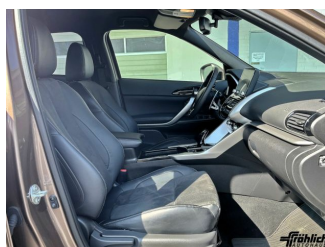

MITSUBISHI Eclipse Cross

Gebrauchtwagen

Druckdatum: 03.12.2024

Fahrzeugnummer: AM-04BRA1UF_6462

Preis: 24.590 € MwSt. ausweisbar

Fahrzeugdaten

Aufbauart	SUV / Geländewagen
Erstzulassung	11/2021
Fahrzeugart	Gebrauchtwagen
Farbe	Braun (Bronze-Braun Metallic)
Getriebe	Automatik
Kilometerstand	11.000 km
Kraftstoffart	Hybrid
Leistung	138 kW (188 PS)